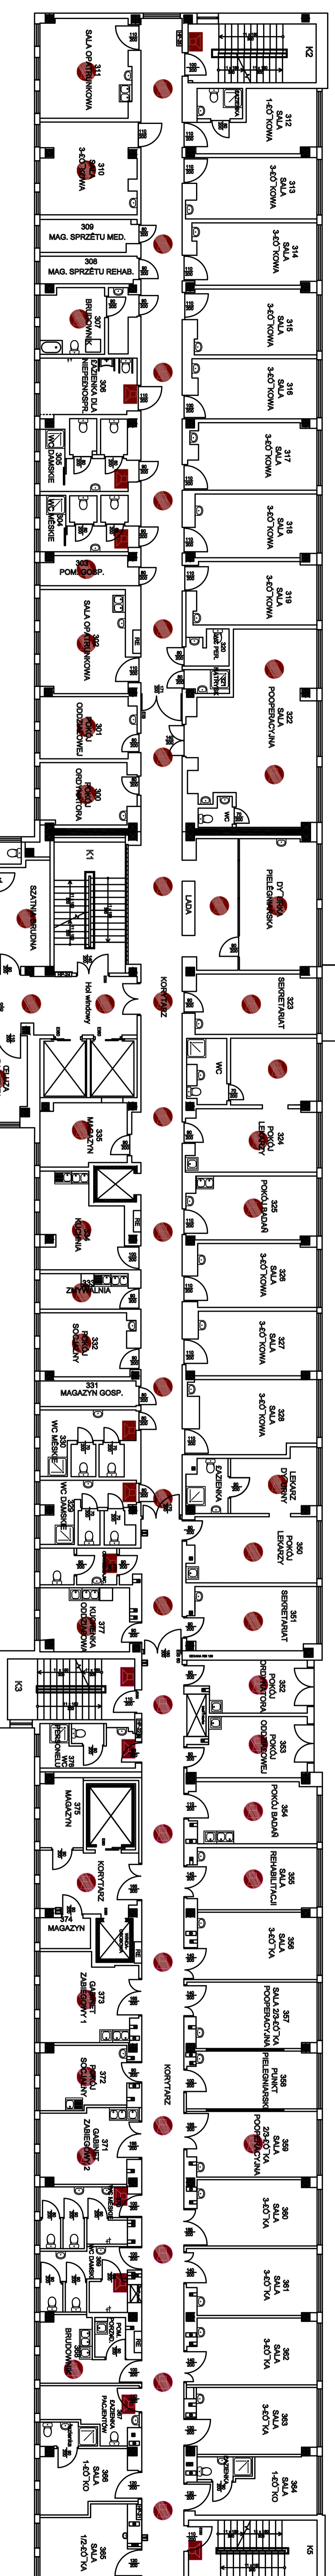

ODDZIAŁ CHIRURGICZNY OGÓLNY

ODDZIAŁ CHIRURGII URAZOWO-ORTOPEDYCZNEJ

BLOK OPERACYJNY

- Legenda:
-  Chłodnik sufitowy Boach LB1-UM08E-1
 -  Chłodnik ścienny procektokąty Boach LBCC018/01

III piętro

KONCEPCJA INSTALACJI (DSO) - RZUT III-PIĘTRA

skala 1:100 rys. 4.14