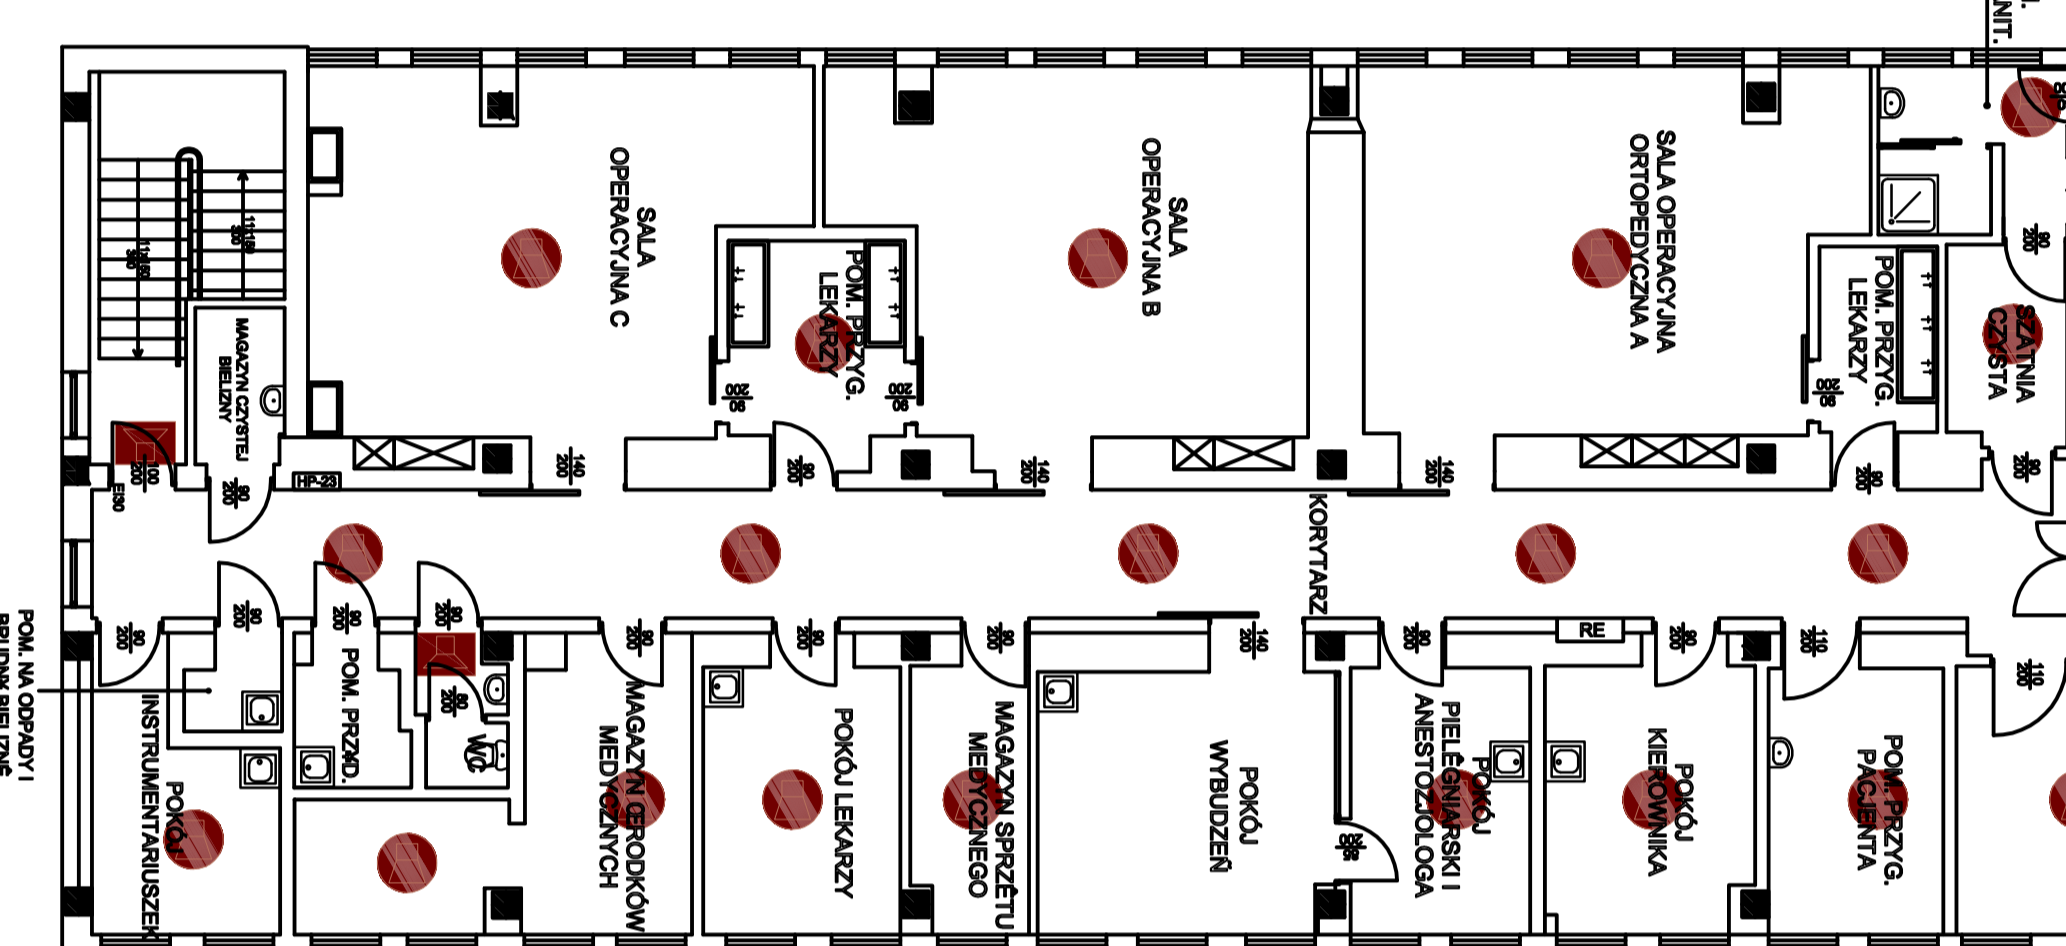

ODDZIAŁ CHIRURGICZNY OGÓLNY

ODDZIAŁ CHIRURGII URAZOWO-ORTOPEDYCZNEJ

BLOK OPERACYJNY

- Legenda:
-  Chłodnik sufitowy Boach LB1-UM08E-1
 -  Chłodnik ścienny procektokąty Boach LBCC018/01

III piętro

KONCEPCJA INSTALACJI (DSO) - RZUT III-PIĘTRA

skala 1:100 rys. 4.14