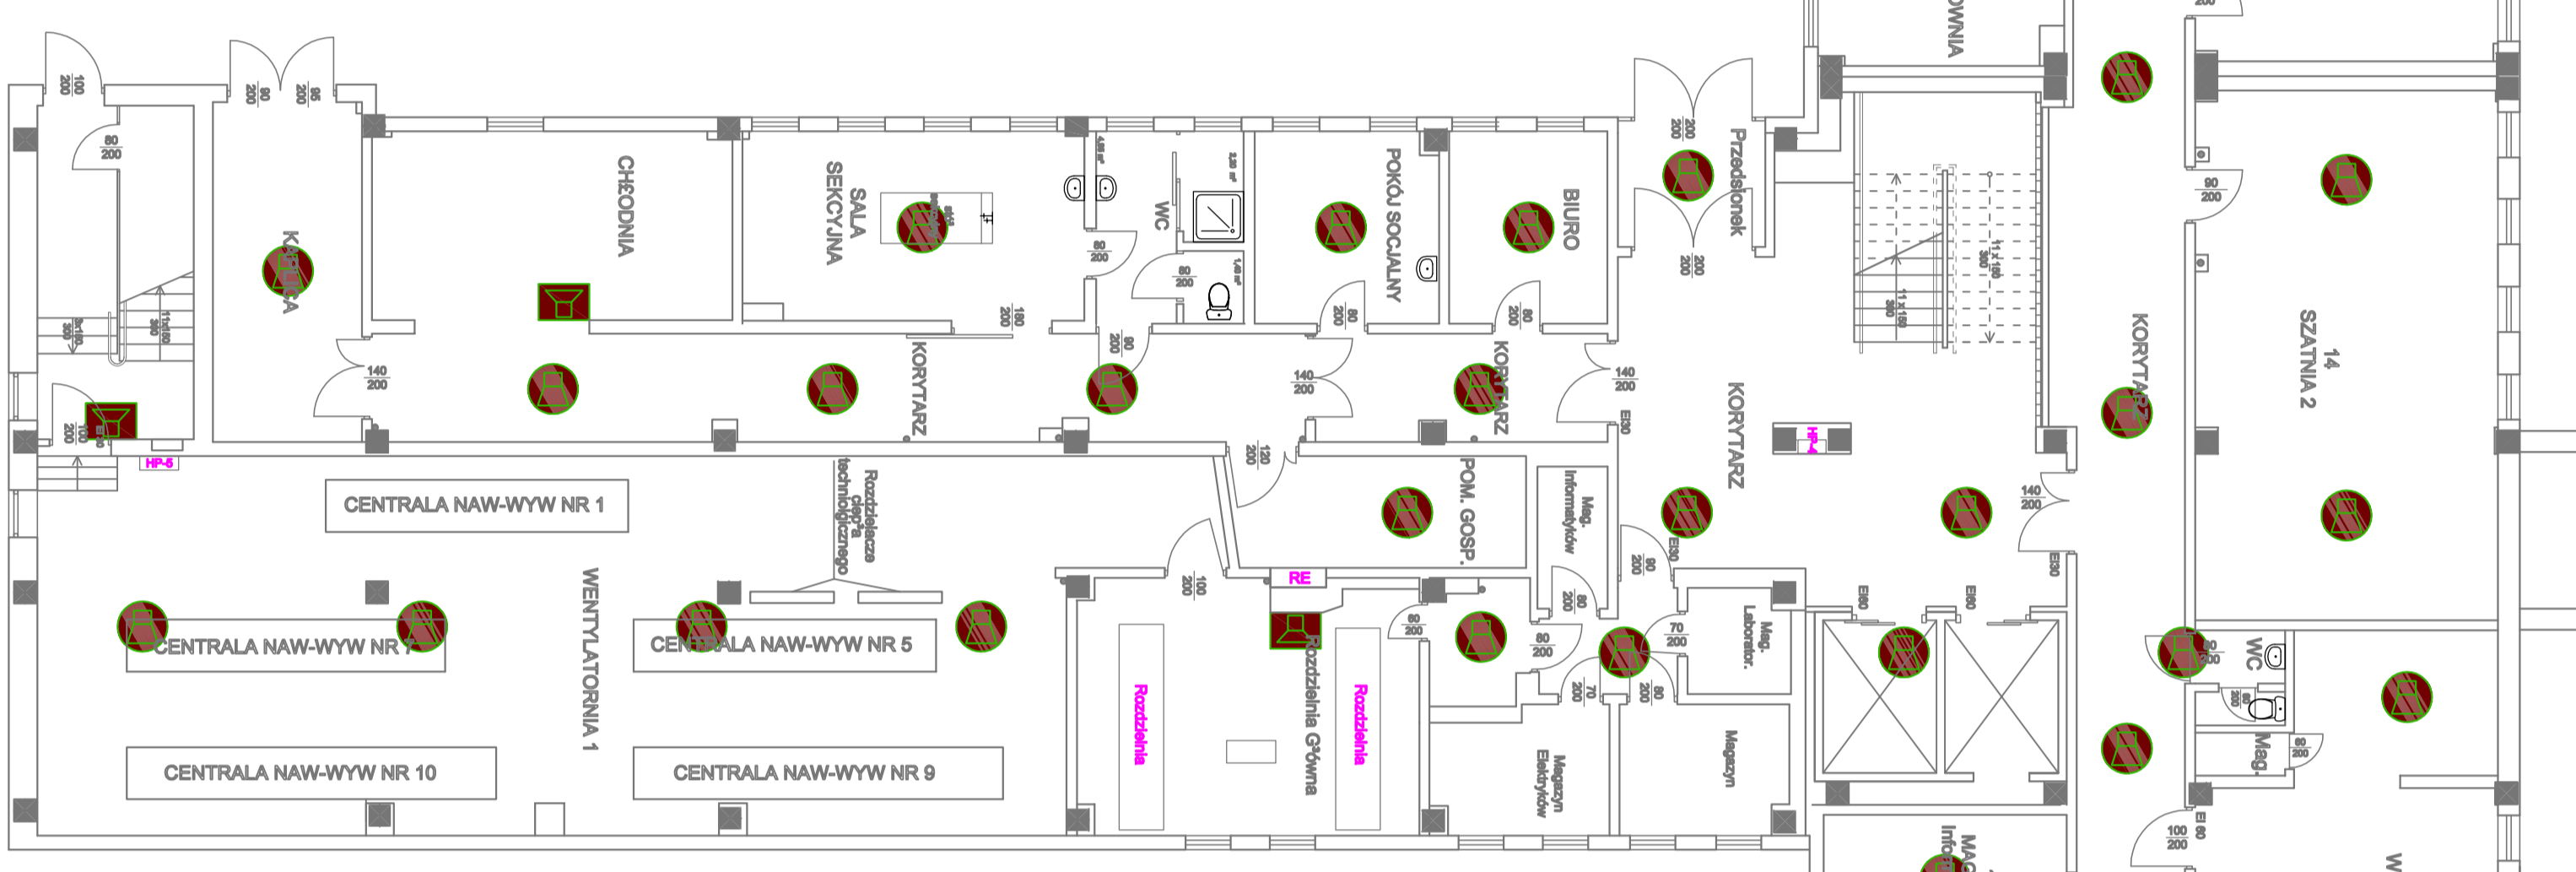

KUCHNIA

PROSEKTORIUM

Bufet orka

Tymczasowy segregacja i magazyn bielizny

Legenda:

-  Głównik sufitowy Bosch1 LBT1-LIMDBE-1
-  Głównik ścienny prosteokątny Bosch1 LBC3018/01

KONCEPCJA INSTALACJI (DSO) - RZUT PIWNICY

skala 1:10 rys. 4.10