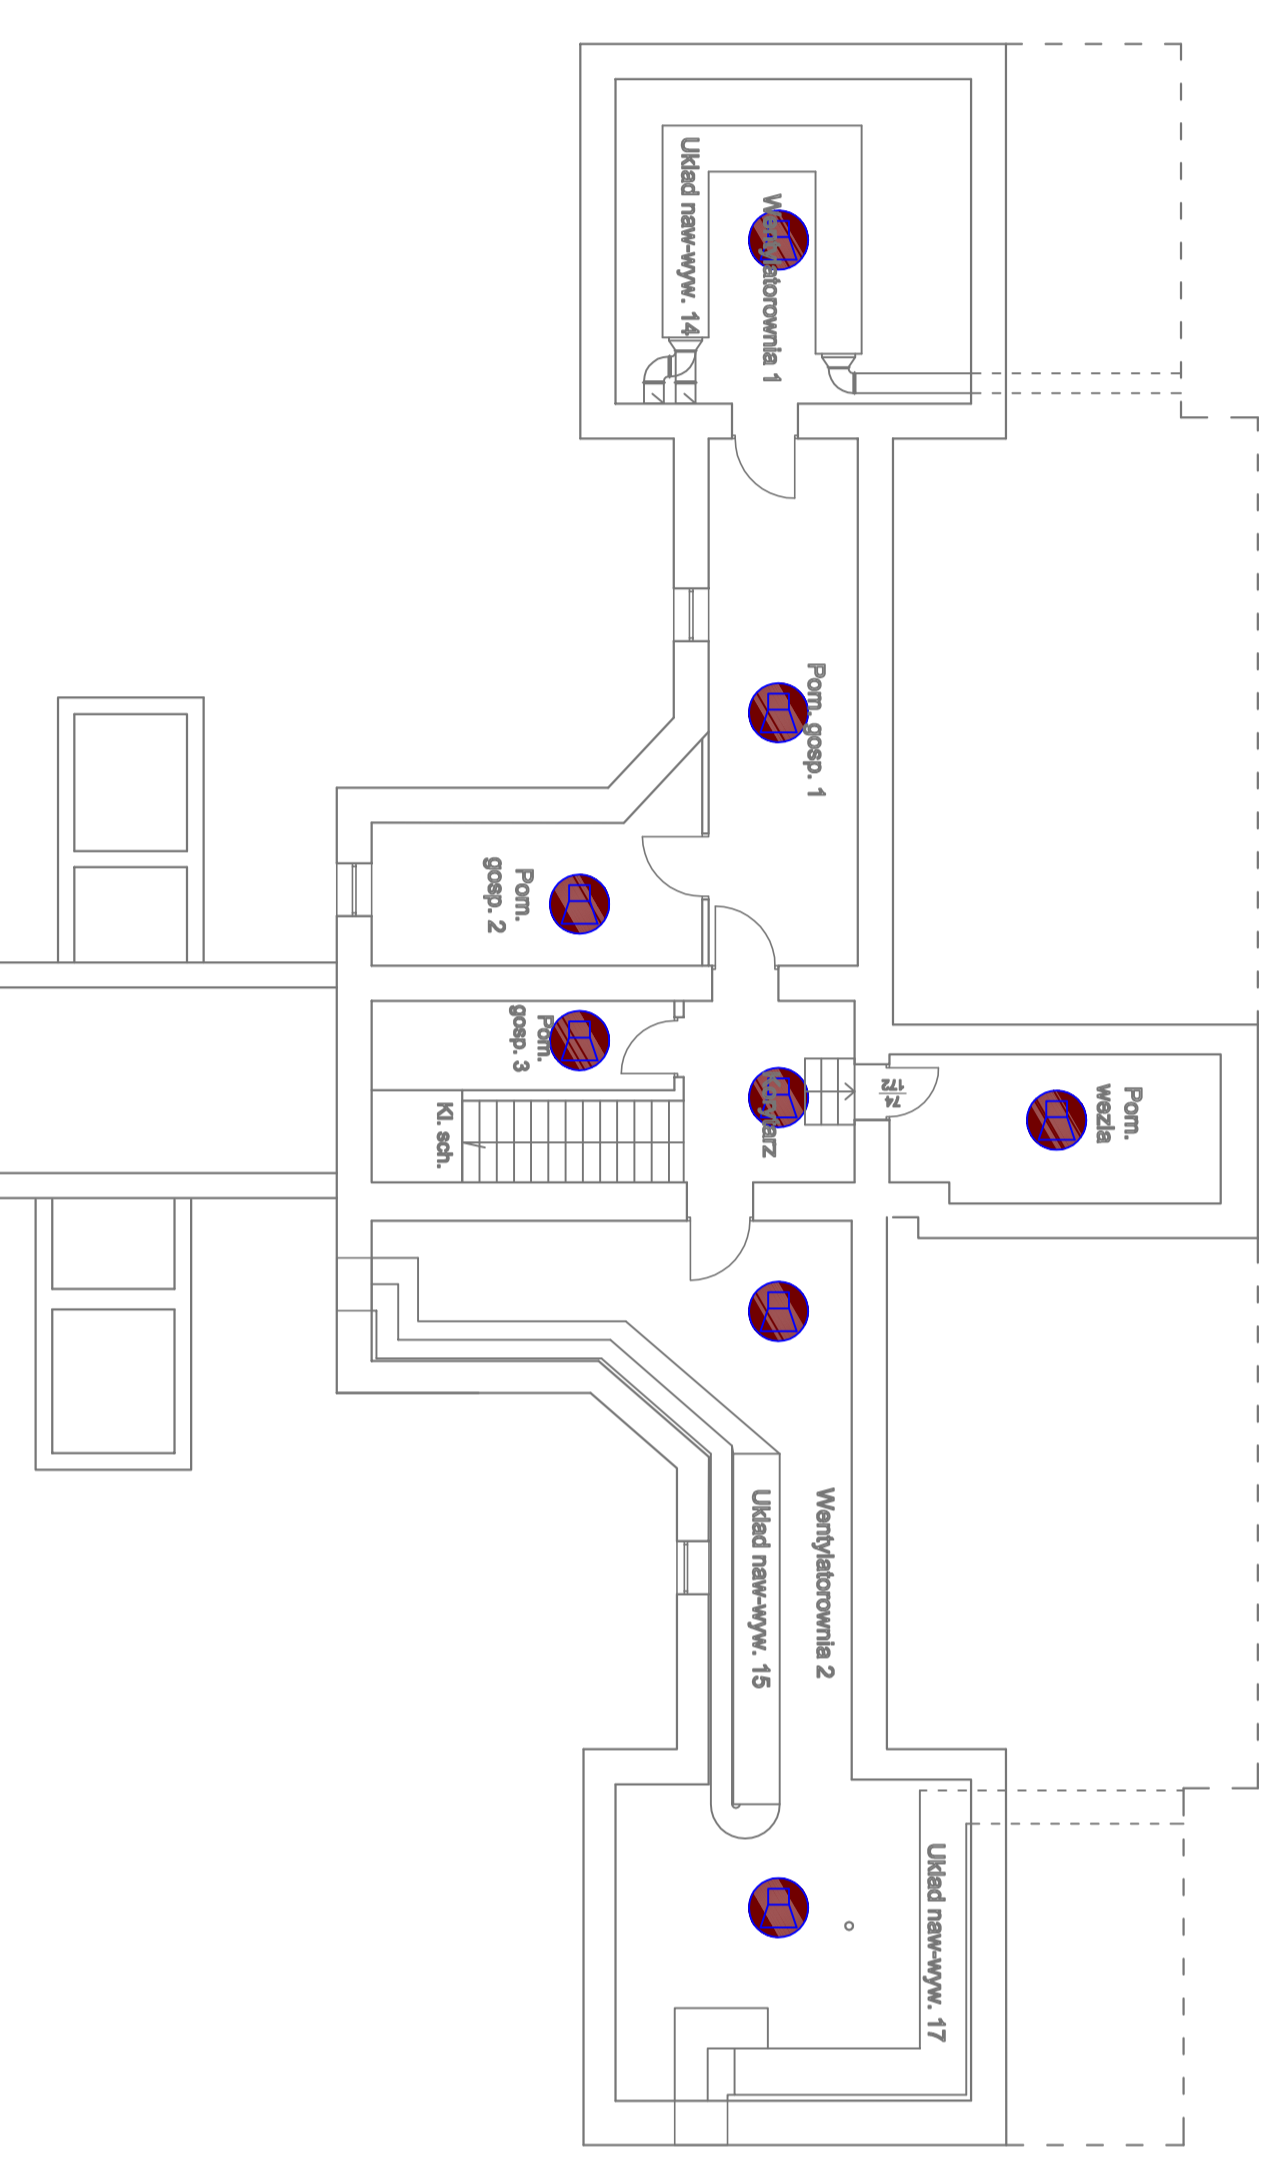

KUCHNIA

PROSEKTORIUM

Bufet orka

Tymczasowy segregacja i magazyn bielizny

Legenda:

-  Głównik sufitowy Bosch1 LBT1-LIMDBE-1
-  Głównik ścienny prosteokątny Bosch1 LBC3018/01

KONCEPCJA INSTALACJI (DSO) - RZUT PIWNICY

skala 1:10 rys. 4.10