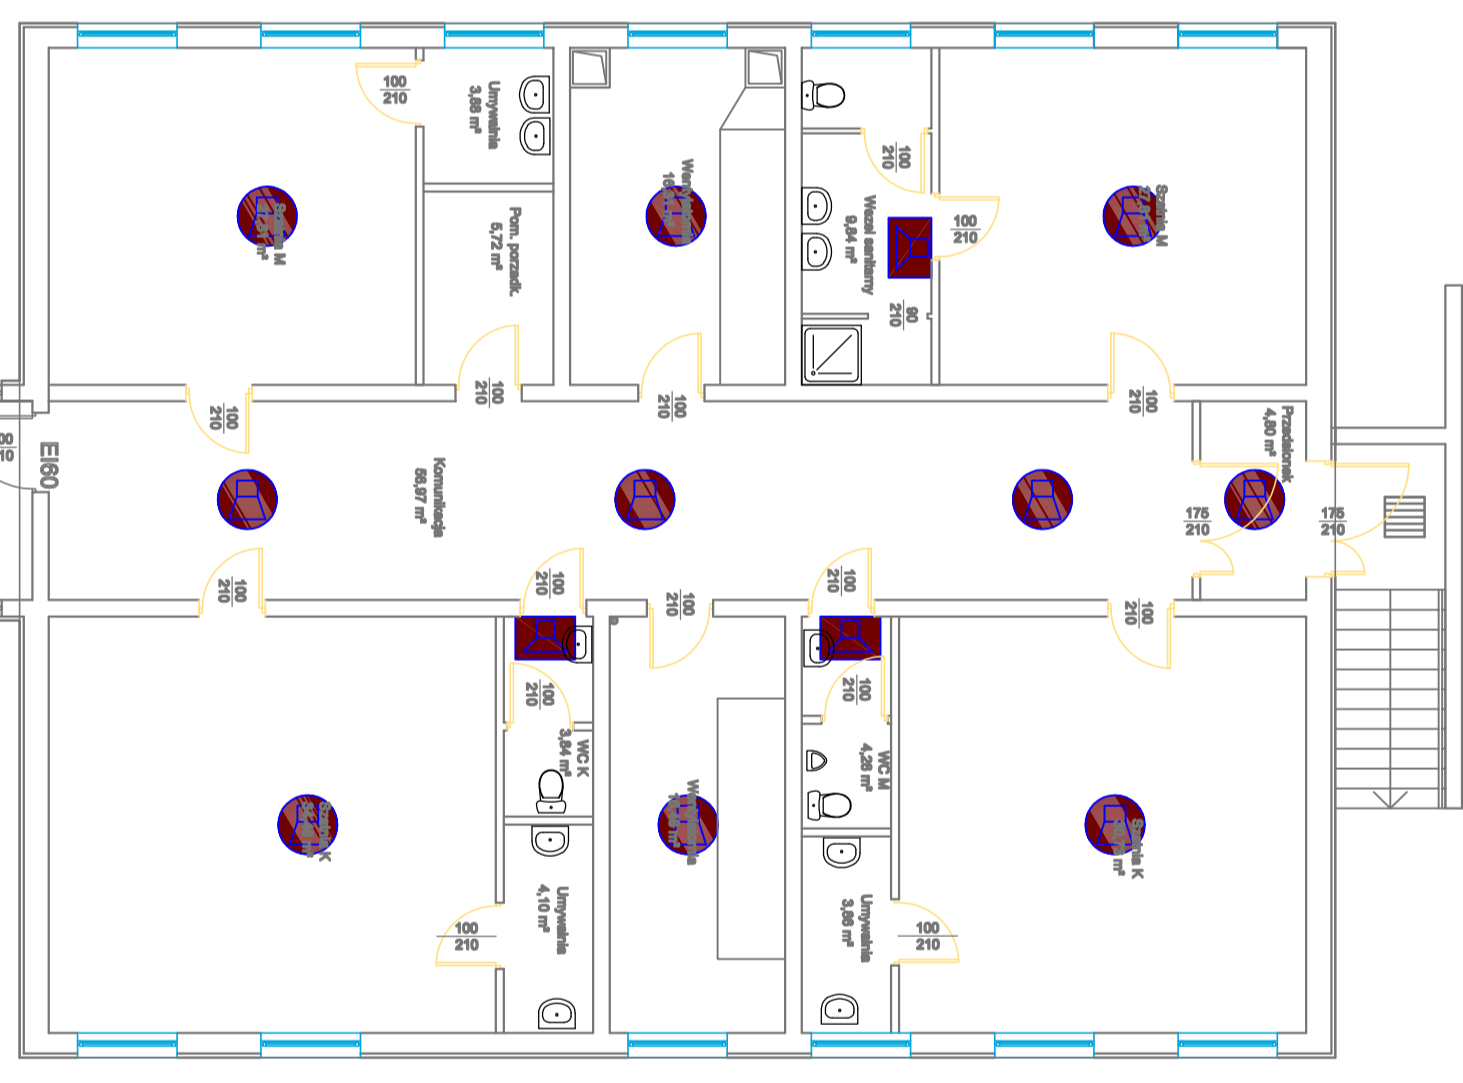

KUCHNIA

PROSEKTORIUM

Bufet orka

Tymczasowy segregacja i magazyn bielizny

Legenda:

-  Głównik sufitowy Bosch1 LBT1-LIMDBE-1
-  Głównik ścienny prosteokątny Bosch1 LBC3018/01

KONCEPCJA INSTALACJI (DSO) - RZUT PIWNICY

skala 1:10 rys. 4.10