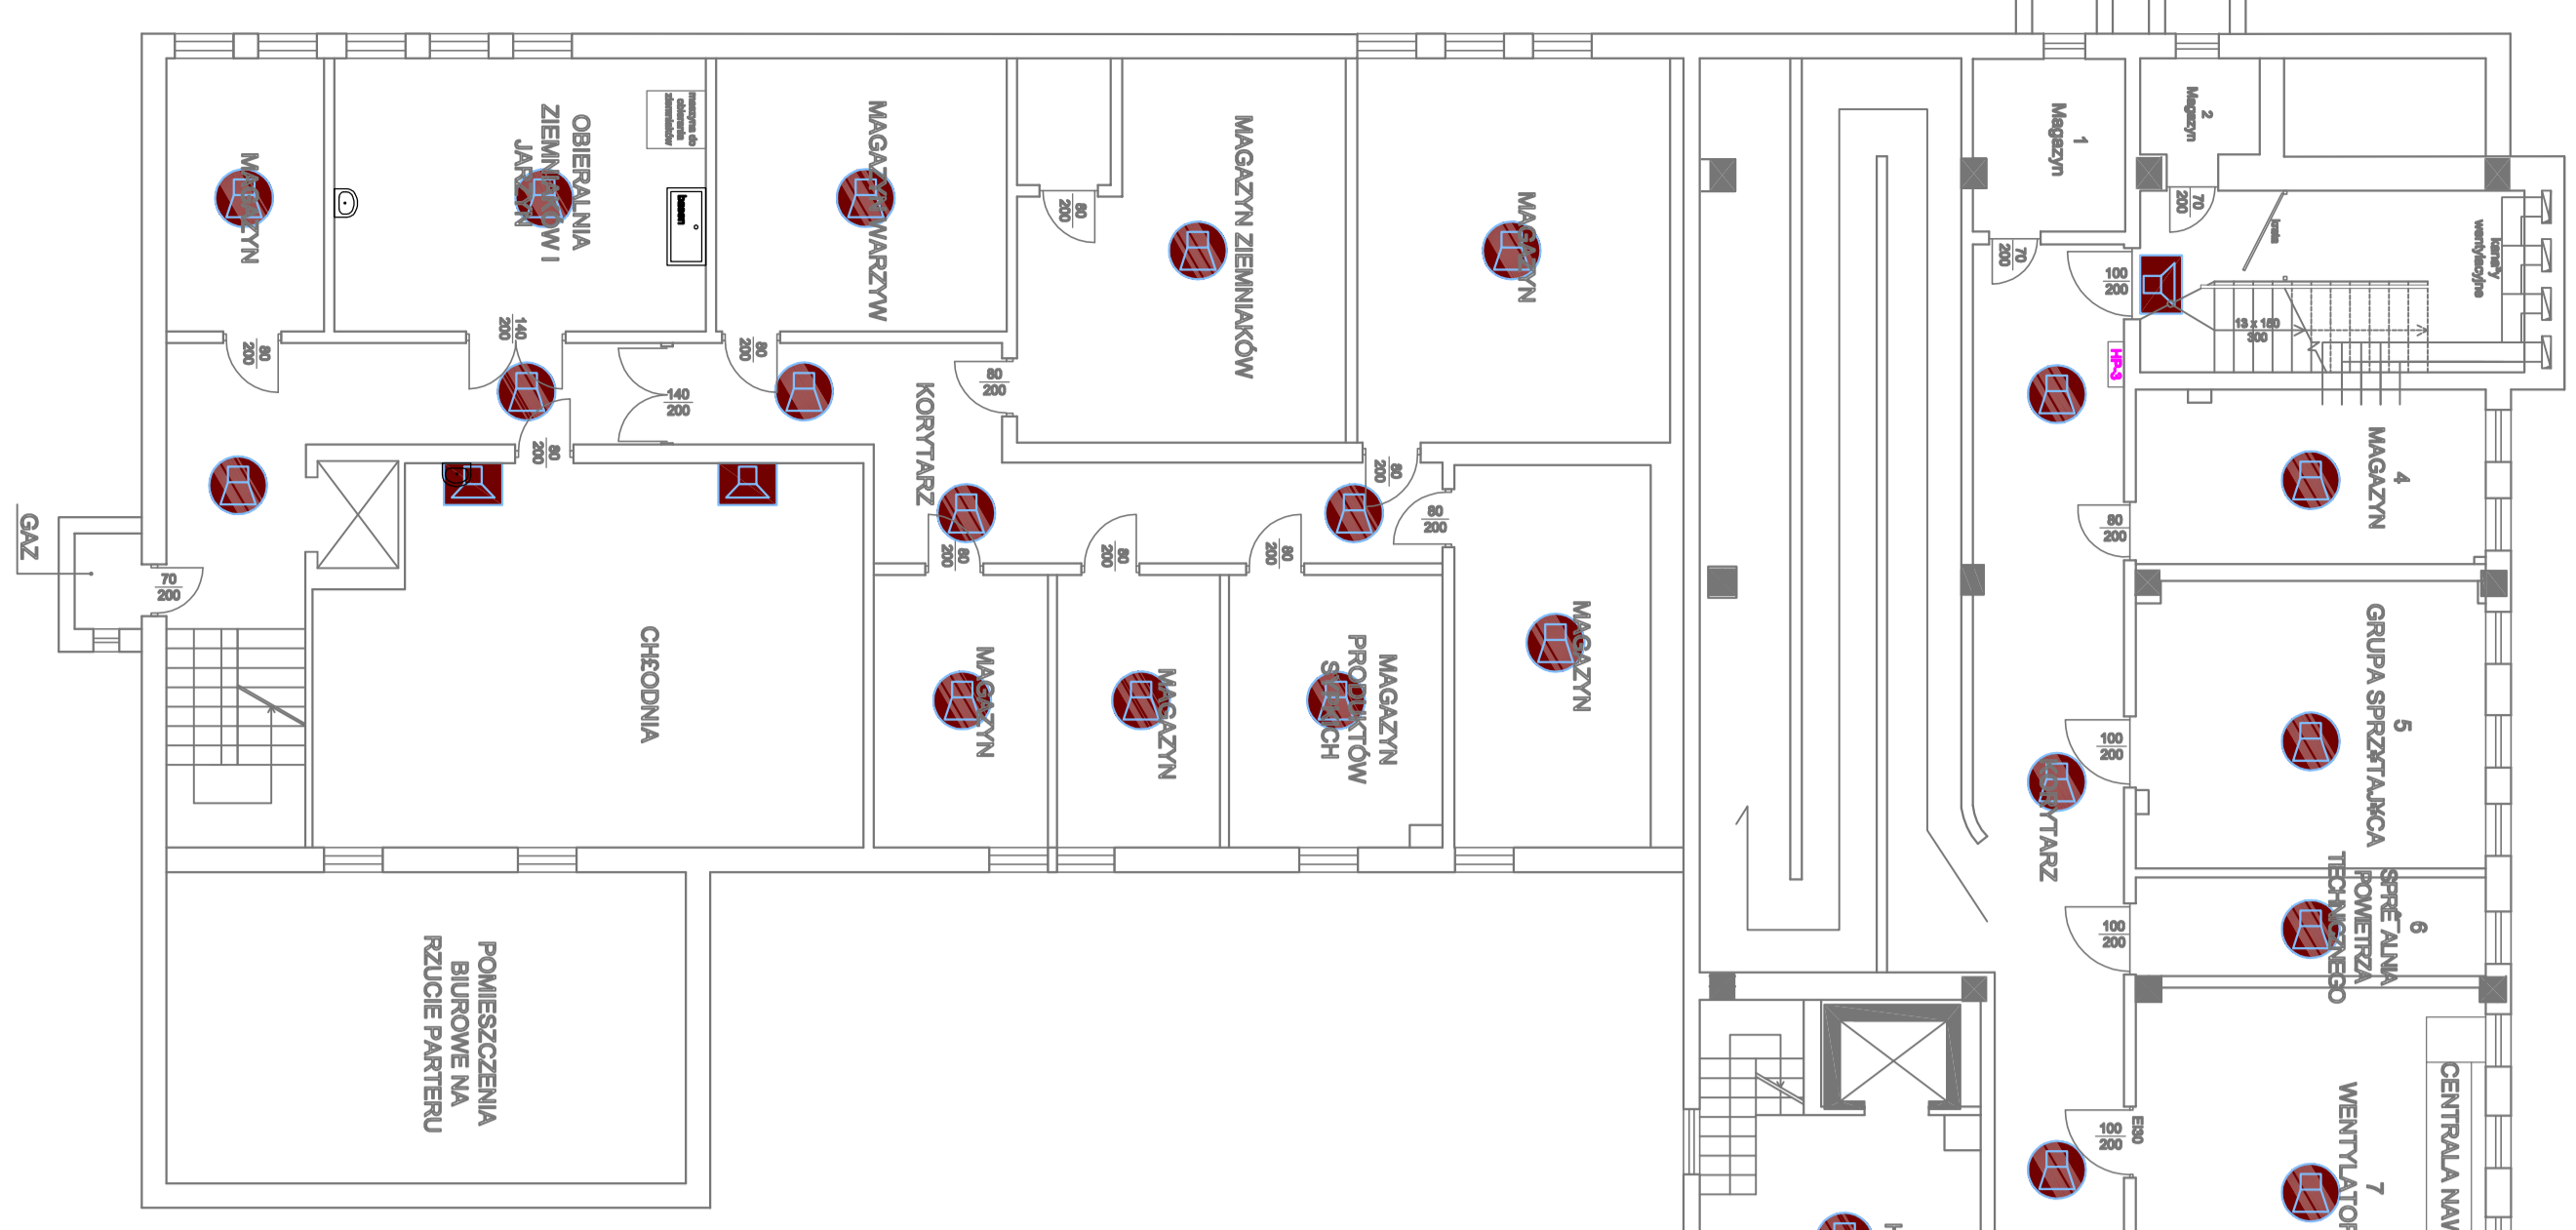

KUCHNIA

PROSEKTORIUM

Bufet orka

Tymczasowy segregacja i magazyn bielizny

Legenda:

-  Głównik sufitowy Bosch1 LBT1-LIMDBE-1
-  Głównik ścienny prosteokątny Bosch1 LBC3018/01

KONCEPCJA INSTALACJI (DSO) - RZUT PIWNICY

skala 1:10 rys. 4.10