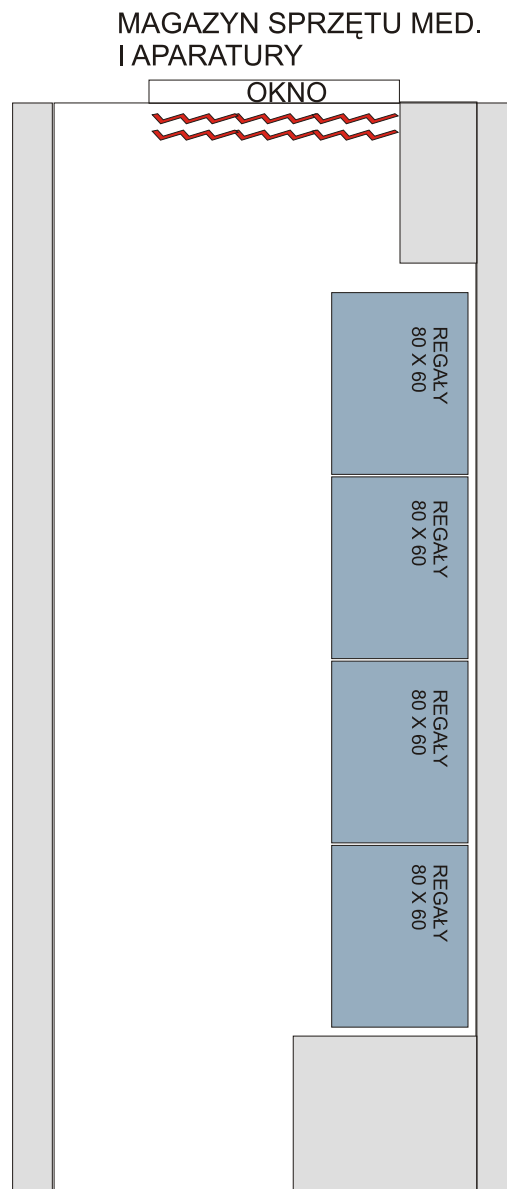

PROJEKT UMEBLOWANIA BLOKU OPERACYJNEGO SPS ZOZ LĘBORK

27.02.2013r.

Rozmieszczenie mebli metalowych,
oraz ze stali nierdzewnej

BLOK OPERACYJNY

MAGAZYN SPRZĘTU MED.
I APARATURY

- 1. Cztery regały jezdne, regulowane ze stali nierdzewnej
Wymiary jednego regału: wys. 180 cm, szer. 80 cm, gł. 60 cm.

BLOK OPERACYJNY

MAGAZYN ŚRODKÓW MEDYCZNYCH

- 1. Cztery regały jezdne, regulowane ze stali nierdzewnej
Wymiary jednego regału: wys. 180 cm, szer. 80 cm, gł. 37 cm.
- 2. Dwa regały jezdne, regulowane ze stali nierdzewnej
Wymiary jednego regału: wys. 180 cm, szer. 80 cm, gł. 60 cm.
- 3. Regał jezdny regulowany ze stali nierdzewnej
Wymiary regału: wys. 180 cm, szer. 60 cm, gł. 60 cm.
- 4. Cztery regały jezdne, regulowane ze stali nierdzewnej, niskie
Wymiary jednego regału: wys. 85 cm, szer. 90 cm, gł. 60 cm.
- 5. Regał jezdny regulowany ze stali nierdzewnej, niski
Wymiary regału: wys. 85 cm, szer. 60 cm, gł. 60 cm.
- 6. Trzy regały jezdne, regulowane ze stali nierdzewnej
Wymiary jednego regału: wys. 180 cm, szer. 80 cm, gł. 42 cm.

MAGAZYN ŚRODKÓW MEDYCZNYCH

BLOK OPERACYJNY

MAGAZYN ŚRODKÓW MEDYCZNYCH

BLOK OPERACYJNY

POMIESZCZENIE PORZĄDKOWE

- 1. Stół roboczy ze stali nierdzewnej
Wymiary: wys. 80 cm, szer. 90 cm, gł. 42 cm

BLOK OPERACYJNY

MAGAZYN

- 1. Regał ze stali nierdzewnej
Wymiary: wys. 180 cm, szer. 90 cm, gł. 42 cm.

BLOK OPERACYJNY

ŚLUZY

- 1. Regał ze stali nierdzewnej
 Wymiary jednej: wys. 98 cm, szer. 53 cm, gł. 40 cm.
- 2. Regał jezdny ze stali nierdzewnej
 Wymiary jednego: wys. 98 cm, szer. 60 cm, gł. 40 cm.