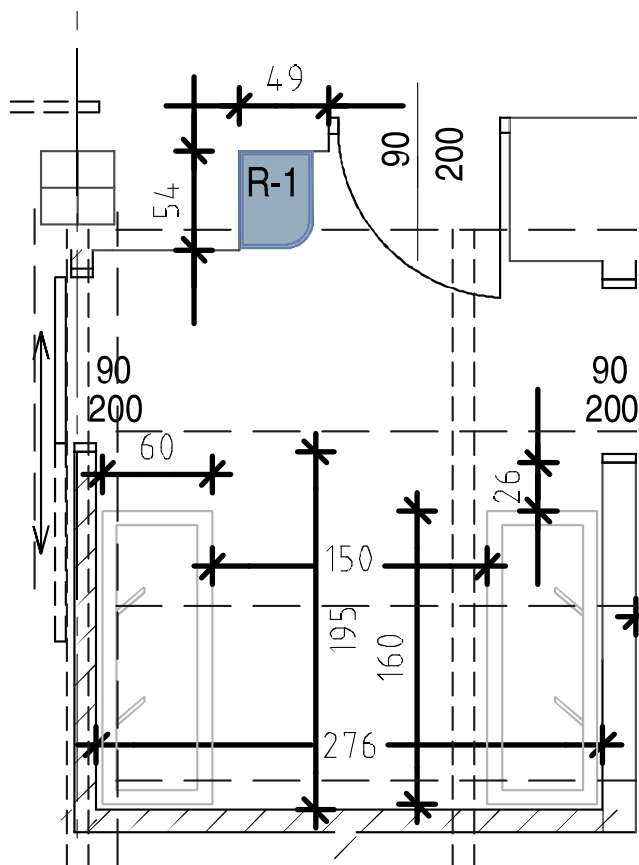

BLOK OPERACYJNY

MAGAZYN ŚRODKÓW MEDYCZNYCH

- 1. Cztery regały jezdne, regulowane ze stali nierdzewnej
Wymiary jednego regału: wys. 180 cm, szer. 80 cm, gł. 37 cm.
- 2. Dwa regały jezdne, regulowane ze stali nierdzewnej
Wymiary jednego regału: wys. 180 cm, szer. 80 cm, gł. 60 cm.
- 3. Regał jezdny regulowany ze stali nierdzewnej
Wymiary regału: wys. 180 cm, szer. 60 cm, gł. 60 cm.
- 4. Cztery regały jezdne, regulowane ze stali nierdzewnej, niskie
Wymiary jednego regału: wys. 85 cm, szer. 90 cm, gł. 60 cm.
- 5. Regał jezdny regulowany ze stali nierdzewnej, niski
Wymiary regału: wys. 85 cm, szer. 60 cm, gł. 60 cm.
- 6. Trzy regały jezdne, regulowane ze stali nierdzewnej
Wymiary jednego regału: wys. 180 cm, szer. 80 cm, gł. 42 cm.

MAGAZYN ŚRODKÓW MEDYCZNYCH

BLOK OPERACYJNY

MAGAZYN ŚRODKÓW MEDYCZNYCH

BLOK OPERACYJNY

POMIESZCZENIE PORZĄDKOWE

- 1. Stół roboczy ze stali nierdzewnej
Wymiary: wys. 80 cm, szer. 90 cm, gł. 42 cm

BLOK OPERACYJNY

MAGAZYN

- 1. Regał ze stali nierdzewnej
Wymiary: wys. 180 cm, szer. 90 cm, gł. 42 cm.

BLOK OPERACYJNY

ŚLUZY

- 1. Regał ze stali nierdzewnej
 Wymiary jednej: wys. 98 cm, szer. 53 cm, gł. 40 cm.
- 2. Regał jezdny ze stali nierdzewnej
 Wymiary jednego: wys. 98 cm, szer. 60 cm, gł. 40 cm.

Regał narożny

Regał jezdny

BLOK OPERACYJNY

SZATNIE, PRZEBIERALNIE

- 1. Siedem szafek ubraniowych
Typu "L" czterodrzwiowe 80 x 49 x 180 cm
- 2. Dwa regały ze stali nierdzewnej
Wymiary: wys. 180 cm, szer. 75 cm, gł. 50 cm.