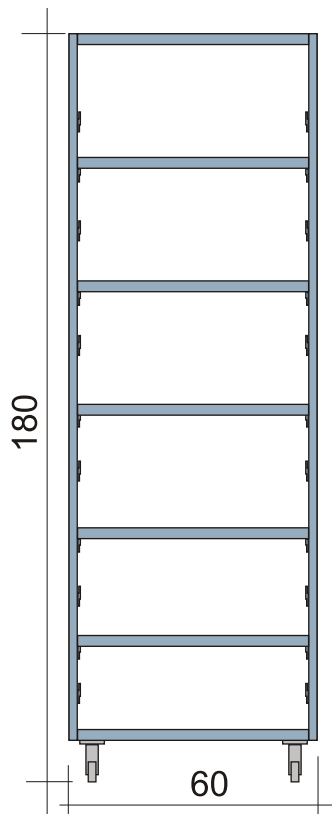

BLOK OPERACYJNY

MAGAZYN ŚRODKÓW MEDYCZNYCH

- 1. Cztery regały jezdne, regulowane ze stali nierdzewnej
Wymiary jednego regału: wys. 180 cm, szer. 80 cm, gł. 37 cm.
- 2. Dwa regały jezdne, regulowane ze stali nierdzewnej
Wymiary jednego regału: wys. 180 cm, szer. 80 cm, gł. 60 cm.
- 3. Regał jezdny regulowany ze stali nierdzewnej
Wymiary regału: wys. 180 cm, szer. 60 cm, gł. 60 cm.
- 4. Cztery regały jezdne, regulowane ze stali nierdzewnej, niskie
Wymiary jednego regału: wys. 85 cm, szer. 90 cm, gł. 60 cm.
- 5. Regał jezdny regulowany ze stali nierdzewnej, niski
Wymiary regału: wys. 85 cm, szer. 60 cm, gł. 60 cm.
- 6. Trzy regały jezdne, regulowane ze stali nierdzewnej
Wymiary jednego regału: wys. 180 cm, szer. 80 cm, gł. 42 cm.

MAGAZYN ŚRODKÓW MEDYCZNYCH

BLOK OPERACYJNY

MAGAZYN ŚRODKÓW MEDYCZNYCH

BLOK OPERACYJNY

POMIESZCZENIE PORZĄDKOWE

- 1. Stół roboczy ze stali nierdzewnej
Wymiary: wys. 80 cm, szer. 90 cm, gł. 42 cm

BLOK OPERACYJNY

MAGAZYN

- 1. Regał ze stali nierdzewnej
Wymiary: wys. 180 cm, szer. 90 cm, gł. 42 cm.

BLOK OPERACYJNY

ŚLUZY

- 1. Regał ze stali nierdzewnej
 Wymiary jednej: wys. 98 cm, szer. 53 cm, gł. 40 cm.
- 2. Regał jezdny ze stali nierdzewnej
 Wymiary jednego: wys. 98 cm, szer. 60 cm, gł. 40 cm.

Regał narożny

Regał jezdny

BLOK OPERACYJNY

SZATNIE, PRZEBIERALNIE

- 1. Siedem szafek ubraniowych
Typu "L" czterodrzwiowe 80 x 49 x 180 cm
- 2. Dwa regały ze stali nierdzewnej
Wymiary: wys. 180 cm, szer. 75 cm, gł. 50 cm.