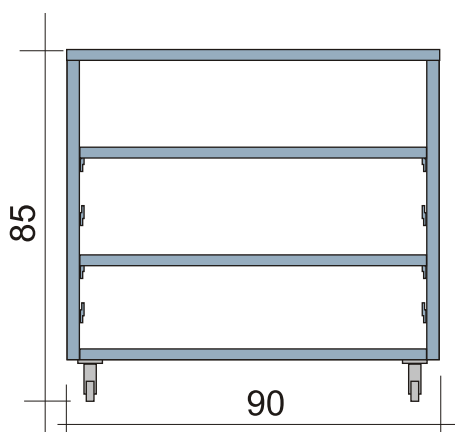

BLOK OPERACYJNY

MAGAZYN ŚRODKÓW MEDYCZNYCH

- 1. Cztery regały jezdne, regulowane ze stali nierdzewnej
Wymiary jednego regału: wys. 180 cm, szer. 80 cm, gł. 37 cm.
- 2. Dwa regały jezdne, regulowane ze stali nierdzewnej
Wymiary jednego regału: wys. 180 cm, szer. 80 cm, gł. 60 cm.
- 3. Regał jezdny regulowany ze stali nierdzewnej
Wymiary regału: wys. 180 cm, szer. 60 cm, gł. 60 cm.
- 4. Cztery regały jezdne, regulowane ze stali nierdzewnej, niskie
Wymiary jednego regału: wys. 85 cm, szer. 90 cm, gł. 60 cm.
- 5. Regał jezdny regulowany ze stali nierdzewnej, niski
Wymiary regału: wys. 85 cm, szer. 60 cm, gł. 60 cm.
- 6. Trzy regały jezdne, regulowane ze stali nierdzewnej
Wymiary jednego regału: wys. 180 cm, szer. 80 cm, gł. 42 cm.

MAGAZYN ŚRODKÓW MEDYCZNYCH

BLOK OPERACYJNY

MAGAZYN ŚRODKÓW MEDYCZNYCH

BLOK OPERACYJNY

POMIESZCZENIE PORZĄDKOWE

- 1. Stół roboczy ze stali nierdzewnej
Wymiary: wys. 80 cm, szer. 90 cm, gł. 42 cm

BLOK OPERACYJNY

MAGAZYN

- 1. Regał ze stali nierdzewnej
Wymiary: wys. 180 cm, szer. 90 cm, gł. 42 cm.

BLOK OPERACYJNY

ŚLUZY

- 1. Regał ze stali nierdzewnej
 Wymiary jednej: wys. 98 cm, szer. 53 cm, gł. 40 cm.
- 2. Regał jezdny ze stali nierdzewnej
 Wymiary jednego: wys. 98 cm, szer. 60 cm, gł. 40 cm.

Regał narożny

Regał jezdny

BLOK OPERACYJNY

SZATNIE, PRZEBIERALNIE

- 1. Siedem szafek ubraniowych
Typu "L" czterodrzwiowe 80 x 49 x 180 cm
- 2. Dwa regały ze stali nierdzewnej
Wymiary: wys. 180 cm, szer. 75 cm, gł. 50 cm.