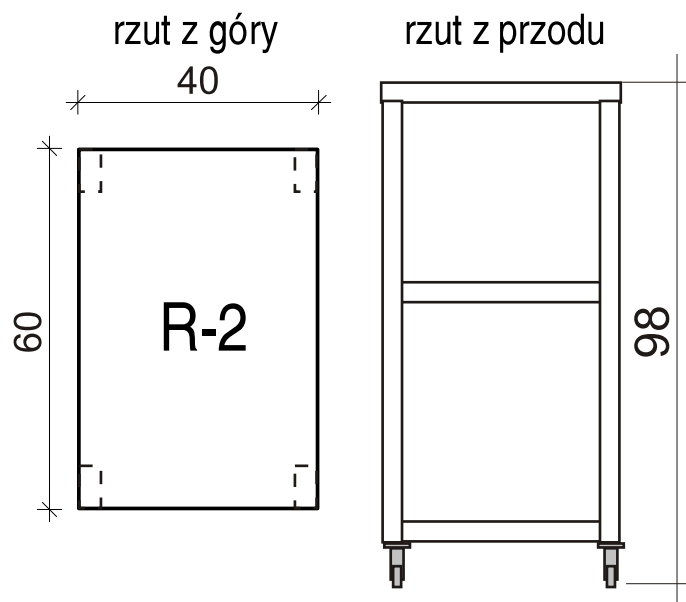

BLOK OPERACYJNY

MAGAZYN ŚRODKÓW MEDYCZNYCH

- 1. Cztery regały jezdne, regulowane ze stali nierdzewnej
Wymiary jednego regału: wys. 180 cm, szer. 80 cm, gł. 37 cm.
- 2. Dwa regały jezdne, regulowane ze stali nierdzewnej
Wymiary jednego regału: wys. 180 cm, szer. 80 cm, gł. 60 cm.
- 3. Regał jezdny regulowany ze stali nierdzewnej
Wymiary regału: wys. 180 cm, szer. 60 cm, gł. 60 cm.
- 4. Cztery regały jezdne, regulowane ze stali nierdzewnej, niskie
Wymiary jednego regału: wys. 85 cm, szer. 90 cm, gł. 60 cm.
- 5. Regał jezdny regulowany ze stali nierdzewnej, niski
Wymiary regału: wys. 85 cm, szer. 60 cm, gł. 60 cm.
- 6. Trzy regały jezdne, regulowane ze stali nierdzewnej
Wymiary jednego regału: wys. 180 cm, szer. 80 cm, gł. 42 cm.

MAGAZYN ŚRODKÓW MEDYCZNYCH

BLOK OPERACYJNY

MAGAZYN ŚRODKÓW MEDYCZNYCH

BLOK OPERACYJNY

POMIESZCZENIE PORZĄDKOWE

- 1. Stół roboczy ze stali nierdzewnej
Wymiary: wys. 80 cm, szer. 90 cm, gł. 42 cm

BLOK OPERACYJNY

MAGAZYN

- 1. Regał ze stali nierdzewnej
Wymiary: wys. 180 cm, szer. 90 cm, gł. 42 cm.

BLOK OPERACYJNY

ŚLUZY

- 1. Regał ze stali nierdzewnej
 Wymiary jednej: wys. 98 cm, szer. 53 cm, gł. 40 cm.
- 2. Regał jezdny ze stali nierdzewnej
 Wymiary jednego: wys. 98 cm, szer. 60 cm, gł. 40 cm.

Regał narożny

Regał jezdny

BLOK OPERACYJNY

SZATNIE, PRZEBIERALNIE

- 1. Siedem szafek ubraniowych
Typu "L" czterodrzwiowe 80 x 49 x 180 cm
- 2. Dwa regały ze stali nierdzewnej
Wymiary: wys. 180 cm, szer. 75 cm, gł. 50 cm.