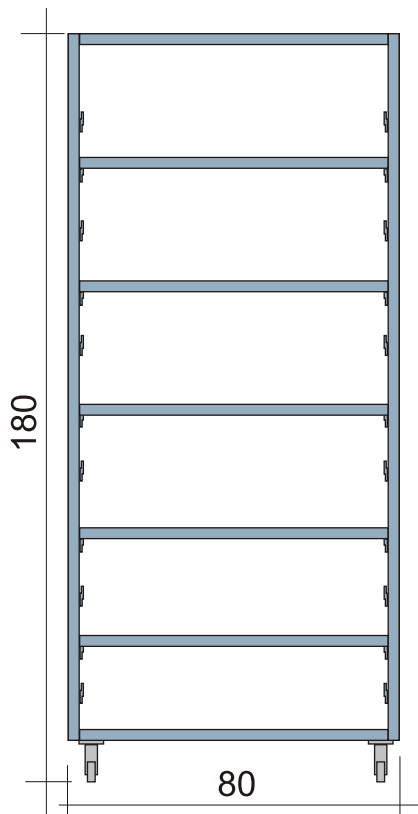

BLOK OPERACYJNY

MAGAZYN ŚRODKÓW MEDYCZNYCH

- 1. Cztery regały jezdne, regulowane ze stali nierdzewnej
Wymiary jednego regału: wys. 180 cm, szer. 80 cm, gł. 37 cm.
- 2. Dwa regały jezdne, regulowane ze stali nierdzewnej
Wymiary jednego regału: wys. 180 cm, szer. 80 cm, gł. 60 cm.
- 3. Regał jezdny regulowany ze stali nierdzewnej
Wymiary regału: wys. 180 cm, szer. 60 cm, gł. 60 cm.
- 4. Cztery regały jezdne, regulowane ze stali nierdzewnej, niskie
Wymiary jednego regału: wys. 85 cm, szer. 90 cm, gł. 60 cm.
- 5. Regał jezdny regulowany ze stali nierdzewnej, niski
Wymiary regału: wys. 85 cm, szer. 60 cm, gł. 60 cm.
- 6. Trzy regały jezdne, regulowane ze stali nierdzewnej
Wymiary jednego regału: wys. 180 cm, szer. 80 cm, gł. 42 cm.

MAGAZYN ŚRODKÓW MEDYCZNYCH

BLOK OPERACYJNY

MAGAZYN ŚRODKÓW MEDYCZNYCH

BLOK OPERACYJNY

POMIESZCZENIE PORZĄDKOWE

- 1. Stół roboczy ze stali nierdzewnej
Wymiary: wys. 80 cm, szer. 90 cm, gł. 42 cm

BLOK OPERACYJNY

MAGAZYN

- 1. Regał ze stali nierdzewnej
Wymiary: wys. 180 cm, szer. 90 cm, gł. 42 cm.

BLOK OPERACYJNY

ŚLUZY

- 1. Regał ze stali nierdzewnej
 Wymiary jednej: wys. 98 cm, szer. 53 cm, gł. 40 cm.
- 2. Regał jezdny ze stali nierdzewnej
 Wymiary jednego: wys. 98 cm, szer. 60 cm, gł. 40 cm.

Regał narożny

Regał jezdny

BLOK OPERACYJNY

SZATNIE, PRZEBIERALNIE

- 1. Siedem szafek ubraniowych
Typu "L" czterodrzwiowe 80 x 49 x 180 cm
- 2. Dwa regały ze stali nierdzewnej
Wymiary: wys. 180 cm, szer. 75 cm, gł. 50 cm.