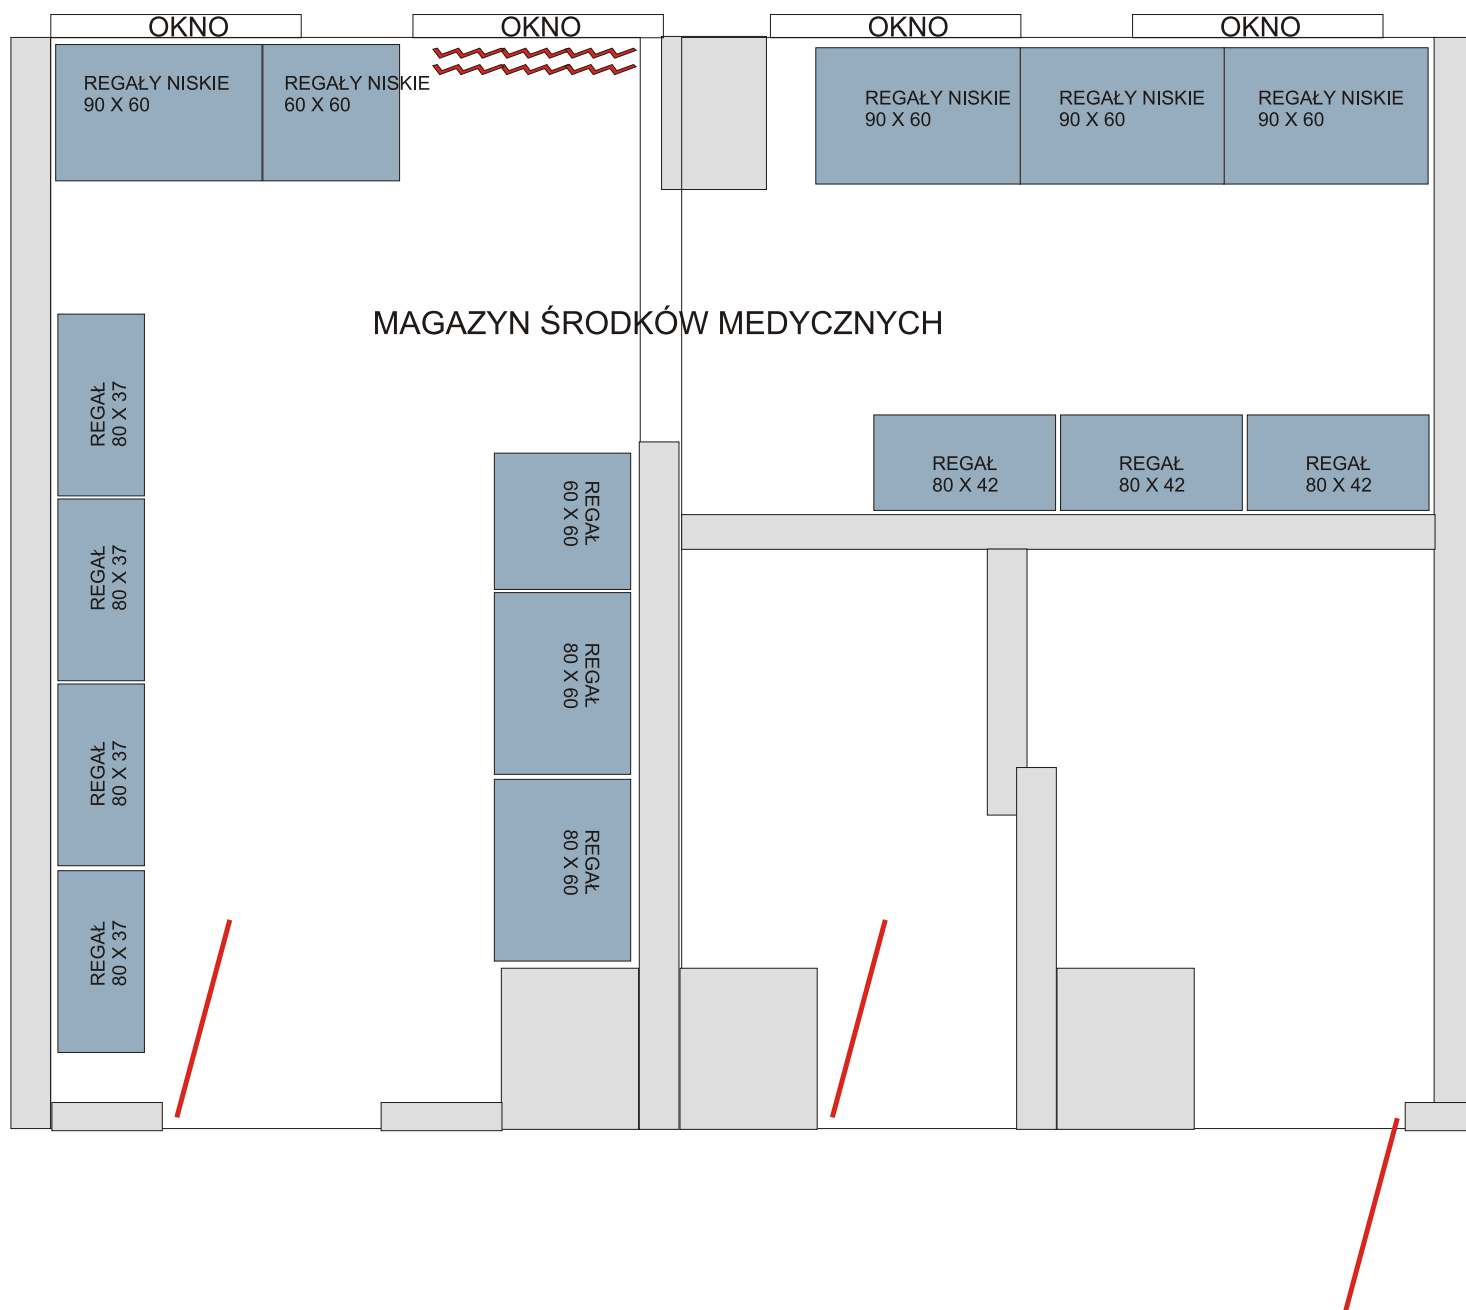

PROJEKT UMEBLOWANIA BLOKU OPERACYJNEGO SPS ZOZ LĘBORK

27.02.2013r.

Rozmieszczenie mebli metalowych,
oraz ze stali nierdzewnej

BLOK OPERACYJNY

MAGAZYN SPRZĘTU MED.
I APARATURY

- 1. Cztery regały jezdne, regulowane ze stali nierdzewnej
Wymiary jednego regału: wys. 180 cm, szer. 80 cm, gł. 60 cm.

BLOK OPERACYJNY

MAGAZYN ŚRODKÓW MEDYCZNYCH

- 1. Cztery regały jezdne, regulowane ze stali nierdzewnej
Wymiary jednego regału: wys. 180 cm, szer. 80 cm, gł. 37 cm.
- 2. Dwa regały jezdne, regulowane ze stali nierdzewnej
Wymiary jednego regału: wys. 180 cm, szer. 80 cm, gł. 60 cm.
- 3. Regał jezdny regulowany ze stali nierdzewnej
Wymiary regału: wys. 180 cm, szer. 60 cm, gł. 60 cm.
- 4. Cztery regały jezdne, regulowane ze stali nierdzewnej, niskie
Wymiary jednego regału: wys. 85 cm, szer. 90 cm, gł. 60 cm.
- 5. Regał jezdny regulowany ze stali nierdzewnej, niski
Wymiary regału: wys. 85 cm, szer. 60 cm, gł. 60 cm.
- 6. Trzy regały jezdne, regulowane ze stali nierdzewnej
Wymiary jednego regału: wys. 180 cm, szer. 80 cm, gł. 42 cm.

MAGAZYN ŚRODKÓW MEDYCZNYCH

BLOK OPERACYJNY

MAGAZYN ŚRODKÓW MEDYCZNYCH

BLOK OPERACYJNY

POMIESZCZENIE PORZĄDKOWE

- 1. Stół roboczy ze stali nierdzewnej
Wymiary: wys. 80 cm, szer. 90 cm, gł. 42 cm

BLOK OPERACYJNY

Regał narożny

Regał jezdny

BLOK OPERACYJNY

SZATNIE, PRZEBIERALNIE

- 1. Siedem szafek ubraniowych
Typu "L" czterodrzwiowe 80 x 49 x 180 cm
- 2. Dwa regały ze stali nierdzewnej
Wymiary: wys. 180 cm, szer. 75 cm, gł. 50 cm.