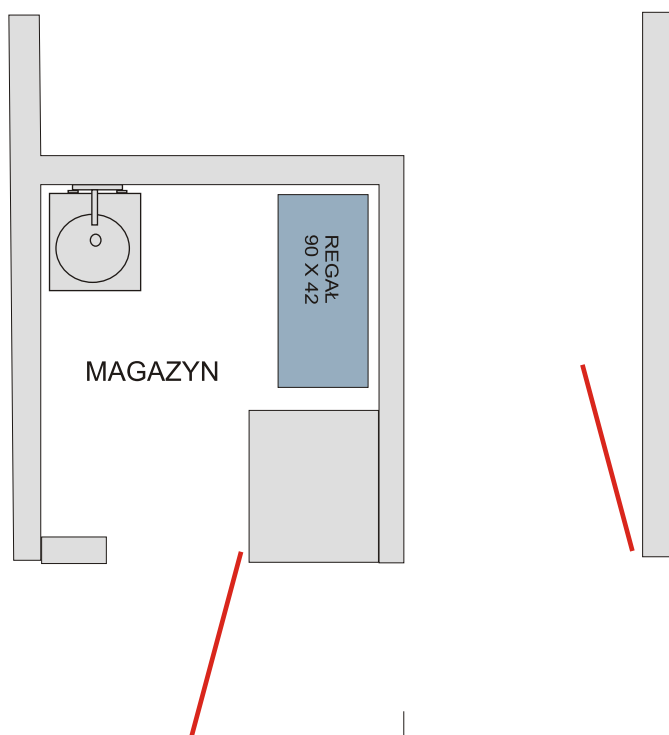

BLOK OPERACYJNY

MAGAZYN ŚRODKÓW MEDYCZNYCH

- 1. Cztery regały jezdne, regulowane ze stali nierdzewnej
Wymiary jednego regału: wys. 180 cm, szer. 80 cm, gł. 37 cm.
- 2. Dwa regały jezdne, regulowane ze stali nierdzewnej
Wymiary jednego regału: wys. 180 cm, szer. 80 cm, gł. 60 cm.
- 3. Regał jezdny regulowany ze stali nierdzewnej
Wymiary regału: wys. 180 cm, szer. 60 cm, gł. 60 cm.
- 4. Cztery regały jezdne, regulowane ze stali nierdzewnej, niskie
Wymiary jednego regału: wys. 85 cm, szer. 90 cm, gł. 60 cm.
- 5. Regał jezdny regulowany ze stali nierdzewnej, niski
Wymiary regału: wys. 85 cm, szer. 60 cm, gł. 60 cm.
- 6. Trzy regały jezdne, regulowane ze stali nierdzewnej
Wymiary jednego regału: wys. 180 cm, szer. 80 cm, gł. 42 cm.

MAGAZYN ŚRODKÓW MEDYCZNYCH

BLOK OPERACYJNY

MAGAZYN ŚRODKÓW MEDYCZNYCH

BLOK OPERACYJNY

POMIESZCZENIE PORZĄDKOWE

- 1. Stół roboczy ze stali nierdzewnej
Wymiary: wys. 80 cm, szer. 90 cm, gł. 42 cm

BLOK OPERACYJNY

MAGAZYN

- 1. Regał ze stali nierdzewnej
Wymiary: wys. 180 cm, szer. 90 cm, gł. 42 cm.

BLOK OPERACYJNY

ŚLUZY

- 1. Regał ze stali nierdzewnej
 Wymiary jednej: wys. 98 cm, szer. 53 cm, gł. 40 cm.
- 2. Regał jezdny ze stali nierdzewnej
 Wymiary jednego: wys. 98 cm, szer. 60 cm, gł. 40 cm.

Regał narożny

Regał jezdny

BLOK OPERACYJNY

SZATNIE, PRZEBIERALNIE

- 1. Siedem szafek ubraniowych
Typu "L" czterodrzwiowe 80 x 49 x 180 cm
- 2. Dwa regały ze stali nierdzewnej
Wymiary: wys. 180 cm, szer. 75 cm, gł. 50 cm.