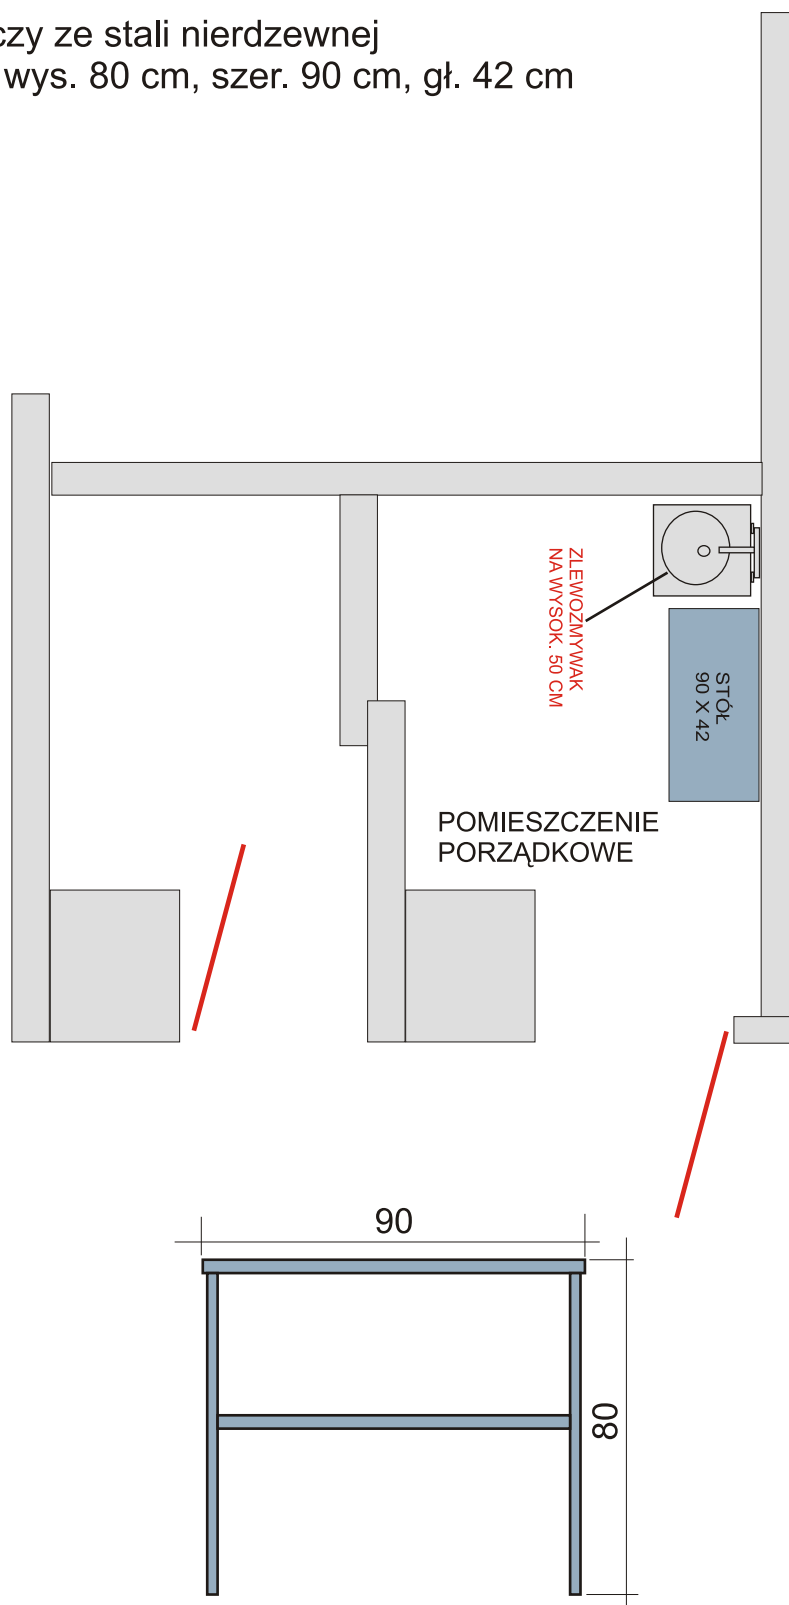

BLOK OPERACYJNY

MAGAZYN ŚRODKÓW MEDYCZNYCH

- 1. Cztery regały jezdne, regulowane ze stali nierdzewnej
Wymiary jednego regału: wys. 180 cm, szer. 80 cm, gł. 37 cm.
- 2. Dwa regały jezdne, regulowane ze stali nierdzewnej
Wymiary jednego regału: wys. 180 cm, szer. 80 cm, gł. 60 cm.
- 3. Regał jezdny regulowany ze stali nierdzewnej
Wymiary regału: wys. 180 cm, szer. 60 cm, gł. 60 cm.
- 4. Cztery regały jezdne, regulowane ze stali nierdzewnej, niskie
Wymiary jednego regału: wys. 85 cm, szer. 90 cm, gł. 60 cm.
- 5. Regał jezdny regulowany ze stali nierdzewnej, niski
Wymiary regału: wys. 85 cm, szer. 60 cm, gł. 60 cm.
- 6. Trzy regały jezdne, regulowane ze stali nierdzewnej
Wymiary jednego regału: wys. 180 cm, szer. 80 cm, gł. 42 cm.

MAGAZYN ŚRODKÓW MEDYCZNYCH

BLOK OPERACYJNY

MAGAZYN ŚRODKÓW MEDYCZNYCH

BLOK OPERACYJNY

POMIESZCZENIE PORZĄDKOWE

- 1. Stół roboczy ze stali nierdzewnej
Wymiary: wys. 80 cm, szer. 90 cm, gł. 42 cm

BLOK OPERACYJNY

MAGAZYN

- 1. Regał ze stali nierdzewnej
Wymiary: wys. 180 cm, szer. 90 cm, gł. 42 cm.

BLOK OPERACYJNY

ŚLUZY

- 1. Regał ze stali nierdzewnej
 Wymiary jednej: wys. 98 cm, szer. 53 cm, gł. 40 cm.
- 2. Regał jezdny ze stali nierdzewnej
 Wymiary jednego: wys. 98 cm, szer. 60 cm, gł. 40 cm.

Regał narożny

Regał jezdny

BLOK OPERACYJNY

SZATNIE, PRZEBIERALNIE

- 1. Siedem szafek ubraniowych
Typu "L" czterodrzwiowe 80 x 49 x 180 cm
- 2. Dwa regały ze stali nierdzewnej
Wymiary: wys. 180 cm, szer. 75 cm, gł. 50 cm.