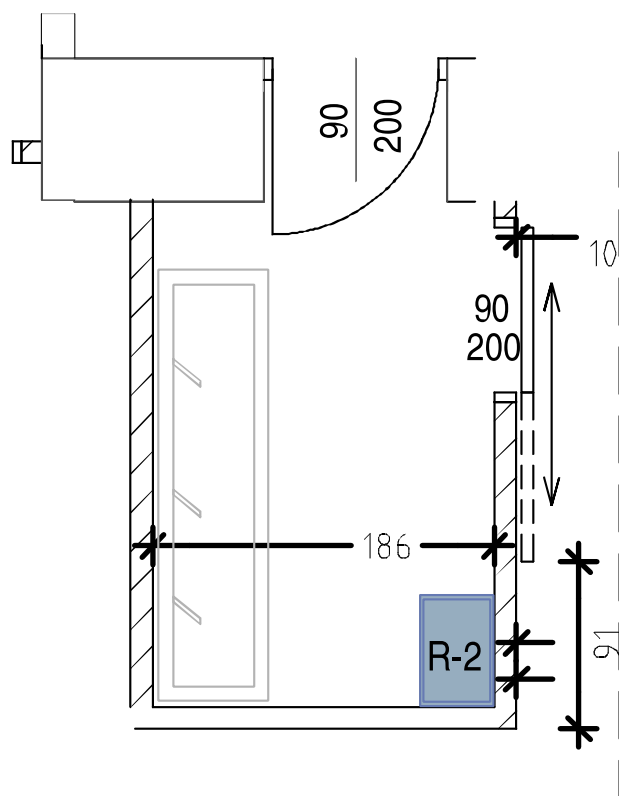

BLOK OPERACYJNY

MAGAZYN ŚRODKÓW MEDYCZNYCH

- 1. Cztery regały jezdne, regulowane ze stali nierdzewnej
Wymiary jednego regału: wys. 180 cm, szer. 80 cm, gł. 37 cm.
- 2. Dwa regały jezdne, regulowane ze stali nierdzewnej
Wymiary jednego regału: wys. 180 cm, szer. 80 cm, gł. 60 cm.
- 3. Regał jezdny regulowany ze stali nierdzewnej
Wymiary regału: wys. 180 cm, szer. 60 cm, gł. 60 cm.
- 4. Cztery regały jezdne, regulowane ze stali nierdzewnej, niskie
Wymiary jednego regału: wys. 85 cm, szer. 90 cm, gł. 60 cm.
- 5. Regał jezdny regulowany ze stali nierdzewnej, niski
Wymiary regału: wys. 85 cm, szer. 60 cm, gł. 60 cm.
- 6. Trzy regały jezdne, regulowane ze stali nierdzewnej
Wymiary jednego regału: wys. 180 cm, szer. 80 cm, gł. 42 cm.

MAGAZYN ŚRODKÓW MEDYCZNYCH

BLOK OPERACYJNY

MAGAZYN ŚRODKÓW MEDYCZNYCH

BLOK OPERACYJNY

POMIESZCZENIE PORZĄDKOWE

- 1. Stół roboczy ze stali nierdzewnej
Wymiary: wys. 80 cm, szer. 90 cm, gł. 42 cm

BLOK OPERACYJNY

MAGAZYN

- 1. Regał ze stali nierdzewnej
Wymiary: wys. 180 cm, szer. 90 cm, gł. 42 cm.

BLOK OPERACYJNY

ŚLUZY

- 1. Regał ze stali nierdzewnej
 Wymiary jednej: wys. 98 cm, szer. 53 cm, gł. 40 cm.
- 2. Regał jezdny ze stali nierdzewnej
 Wymiary jednego: wys. 98 cm, szer. 60 cm, gł. 40 cm.

Regał narożny

Regał jezdny

BLOK OPERACYJNY

SZATNIE, PRZEBIERALNIE

- 1. Siedem szafek ubraniowych
Typu "L" czterodrzwiowe 80 x 49 x 180 cm
- 2. Dwa regały ze stali nierdzewnej
Wymiary: wys. 180 cm, szer. 75 cm, gł. 50 cm.