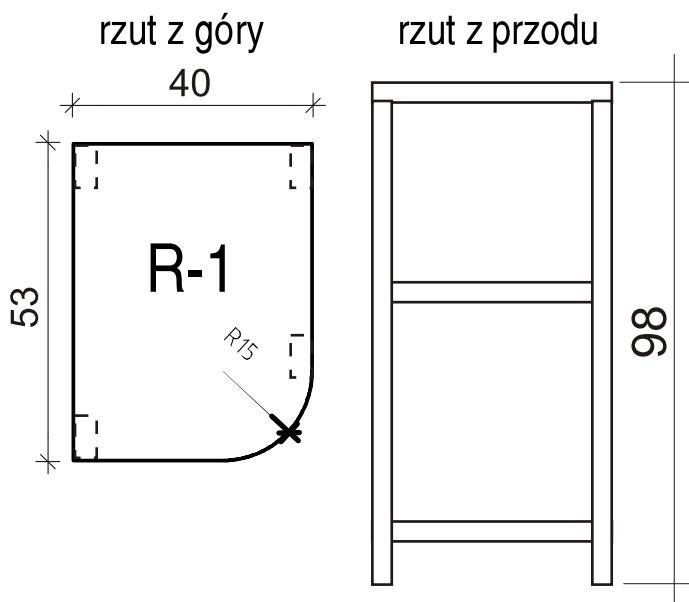

BLOK OPERACYJNY

MAGAZYN ŚRODKÓW MEDYCZNYCH

- 1. Cztery regały jezdne, regulowane ze stali nierdzewnej
Wymiary jednego regału: wys. 180 cm, szer. 80 cm, gł. 37 cm.
- 2. Dwa regały jezdne, regulowane ze stali nierdzewnej
Wymiary jednego regału: wys. 180 cm, szer. 80 cm, gł. 60 cm.
- 3. Regał jezdny regulowany ze stali nierdzewnej
Wymiary regału: wys. 180 cm, szer. 60 cm, gł. 60 cm.
- 4. Cztery regały jezdne, regulowane ze stali nierdzewnej, niskie
Wymiary jednego regału: wys. 85 cm, szer. 90 cm, gł. 60 cm.
- 5. Regał jezdny regulowany ze stali nierdzewnej, niski
Wymiary regału: wys. 85 cm, szer. 60 cm, gł. 60 cm.
- 6. Trzy regały jezdne, regulowane ze stali nierdzewnej
Wymiary jednego regału: wys. 180 cm, szer. 80 cm, gł. 42 cm.

MAGAZYN ŚRODKÓW MEDYCZNYCH

BLOK OPERACYJNY

MAGAZYN ŚRODKÓW MEDYCZNYCH

BLOK OPERACYJNY

POMIESZCZENIE PORZĄDKOWE

- 1. Stół roboczy ze stali nierdzewnej
Wymiary: wys. 80 cm, szer. 90 cm, gł. 42 cm

BLOK OPERACYJNY

MAGAZYN

- 1. Regał ze stali nierdzewnej
Wymiary: wys. 180 cm, szer. 90 cm, gł. 42 cm.

BLOK OPERACYJNY

ŚLUZY

- 1. Regał ze stali nierdzewnej
 Wymiary jednej: wys. 98 cm, szer. 53 cm, gł. 40 cm.
- 2. Regał jezdny ze stali nierdzewnej
 Wymiary jednego: wys. 98 cm, szer. 60 cm, gł. 40 cm.

Regał narożny

Regał jezdny

BLOK OPERACYJNY

SZATNIE, PRZEBIERALNIE

- 1. Siedem szafek ubraniowych
Typu "L" czterodrzwiowe 80 x 49 x 180 cm
- 2. Dwa regały ze stali nierdzewnej
Wymiary: wys. 180 cm, szer. 75 cm, gł. 50 cm.