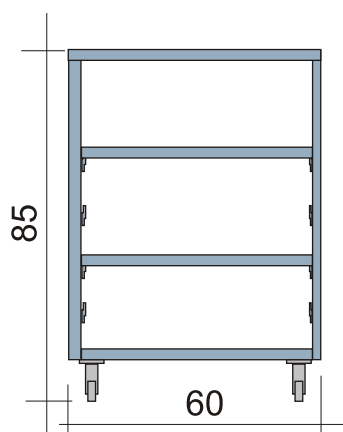

BLOK OPERACYJNY

MAGAZYN ŚRODKÓW MEDYCZNYCH

- 1. Cztery regały jezdne, regulowane ze stali nierdzewnej
Wymiary jednego regału: wys. 180 cm, szer. 80 cm, gł. 37 cm.
- 2. Dwa regały jezdne, regulowane ze stali nierdzewnej
Wymiary jednego regału: wys. 180 cm, szer. 80 cm, gł. 60 cm.
- 3. Regał jezdny regulowany ze stali nierdzewnej
Wymiary regału: wys. 180 cm, szer. 60 cm, gł. 60 cm.
- 4. Cztery regały jezdne, regulowane ze stali nierdzewnej, niskie
Wymiary jednego regału: wys. 85 cm, szer. 90 cm, gł. 60 cm.
- 5. Regał jezdny regulowany ze stali nierdzewnej, niski
Wymiary regału: wys. 85 cm, szer. 60 cm, gł. 60 cm.
- 6. Trzy regały jezdne, regulowane ze stali nierdzewnej
Wymiary jednego regału: wys. 180 cm, szer. 80 cm, gł. 42 cm.

MAGAZYN ŚRODKÓW MEDYCZNYCH

BLOK OPERACYJNY

MAGAZYN ŚRODKÓW MEDYCZNYCH

BLOK OPERACYJNY

POMIESZCZENIE PORZĄDKOWE

- 1. Stół roboczy ze stali nierdzewnej
Wymiary: wys. 80 cm, szer. 90 cm, gł. 42 cm

BLOK OPERACYJNY

MAGAZYN

- 1. Regał ze stali nierdzewnej
Wymiary: wys. 180 cm, szer. 90 cm, gł. 42 cm.

BLOK OPERACYJNY

ŚLUZY

- 1. Regał ze stali nierdzewnej
 Wymiary jednej: wys. 98 cm, szer. 53 cm, gł. 40 cm.
- 2. Regał jezdny ze stali nierdzewnej
 Wymiary jednego: wys. 98 cm, szer. 60 cm, gł. 40 cm.

Regał narożny

Regał jezdny

BLOK OPERACYJNY

SZATNIE, PRZEBIERALNIE

- 1. Siedem szafek ubraniowych
Typu "L" czterodrzwiowe 80 x 49 x 180 cm
- 2. Dwa regały ze stali nierdzewnej
Wymiary: wys. 180 cm, szer. 75 cm, gł. 50 cm.