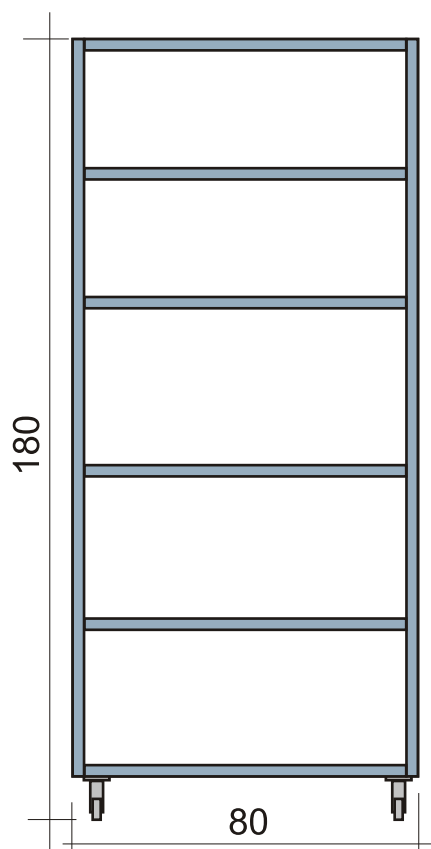

BLOK OPERACYJNY

MAGAZYN ŚRODKÓW MEDYCZNYCH

- 1. Cztery regały jezdne, regulowane ze stali nierdzewnej
Wymiary jednego regału: wys. 180 cm, szer. 80 cm, gł. 37 cm.
- 2. Dwa regały jezdne, regulowane ze stali nierdzewnej
Wymiary jednego regału: wys. 180 cm, szer. 80 cm, gł. 60 cm.
- 3. Regał jezdny regulowany ze stali nierdzewnej
Wymiary regału: wys. 180 cm, szer. 60 cm, gł. 60 cm.
- 4. Cztery regały jezdne, regulowane ze stali nierdzewnej, niskie
Wymiary jednego regału: wys. 85 cm, szer. 90 cm, gł. 60 cm.
- 5. Regał jezdny regulowany ze stali nierdzewnej, niski
Wymiary regału: wys. 85 cm, szer. 60 cm, gł. 60 cm.
- 6. Trzy regały jezdne, regulowane ze stali nierdzewnej
Wymiary jednego regału: wys. 180 cm, szer. 80 cm, gł. 42 cm.

MAGAZYN ŚRODKÓW MEDYCZNYCH

BLOK OPERACYJNY

MAGAZYN ŚRODKÓW MEDYCZNYCH

BLOK OPERACYJNY

POMIESZCZENIE PORZĄDKOWE

- 1. Stół roboczy ze stali nierdzewnej
Wymiary: wys. 80 cm, szer. 90 cm, gł. 42 cm

BLOK OPERACYJNY

MAGAZYN

- 1. Regał ze stali nierdzewnej
Wymiary: wys. 180 cm, szer. 90 cm, gł. 42 cm.

BLOK OPERACYJNY

ŚLUZY

- 1. Regał ze stali nierdzewnej
 Wymiary jednej: wys. 98 cm, szer. 53 cm, gł. 40 cm.
- 2. Regał jezdny ze stali nierdzewnej
 Wymiary jednego: wys. 98 cm, szer. 60 cm, gł. 40 cm.

Regał narożny

Regał jezdny

BLOK OPERACYJNY

SZATNIE, PRZEBIERALNIE

- 1. Siedem szafek ubraniowych
Typu "L" czterodrzwiowe 80 x 49 x 180 cm
- 2. Dwa regały ze stali nierdzewnej
Wymiary: wys. 180 cm, szer. 75 cm, gł. 50 cm.